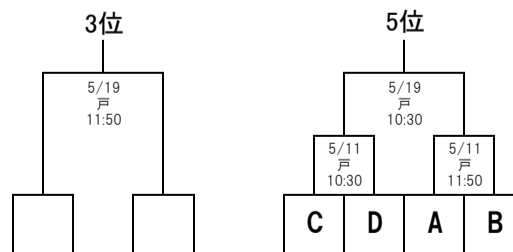

2024(R6)年度 東京都高校春季大会 トーナメント表

東京都高体連
ラグビー専門部
競技委員会

	一回戦	二回戦	三回戦	準々決勝	準決勝 順位決定戦	決勝 三・五決定戦	準決勝 順位決定戦	準々決勝	三回戦	二回戦	一回戦	
	4/14	4/21	4/28	5/5	5/11	5/19	5/11	5/5	4/28	4/21	4/14	
全43試合	12試合	12試合	8試合	4試合	4試合	3試合	4試合	4試合	8試合	12試合	12試合	全43試合

* 試合は1回戦は25分ハーフ
2回戦以降は30分ハーフで行う

< 試合会場 >

- 村： 明治学院東村山高校
- 本： 本郷高校
- 成： 成蹊高校
- 朝： 東京朝鮮中高級学校
- 豊： 都立豊多摩高校
- 石： 都立石神井高校
- 玉： 玉川学園
- 成： 成城学園
- 葛： 都立葛西工科高校
- 明： 明大八王子高校
- 北： 城北高校
- 戸： 戸吹スポーツ公園
- 狛： 都立狛江高校

合同A	合同B	合同C	合同D	合同E	合同F	合同G	合同H
都町田工科 拓殖大学第一 東海大菅生	都田無工科 都豊多摩 東京電機大学	都大泉 都国立 都三鷹中等教育 都武蔵	都小平西 都総合工科 昭和第一学園 法政大学	都狛江 桜美林 駒込 日本大学第二 三田国際	都小石川中等教育 都六郷工科 麻布 開成 東京工業大附属	都荒川工科 都葛西工科 都墨田工科 都東 正則	駒場東邦 専修大学附属 帝京 豊島学院 筑波大学附属