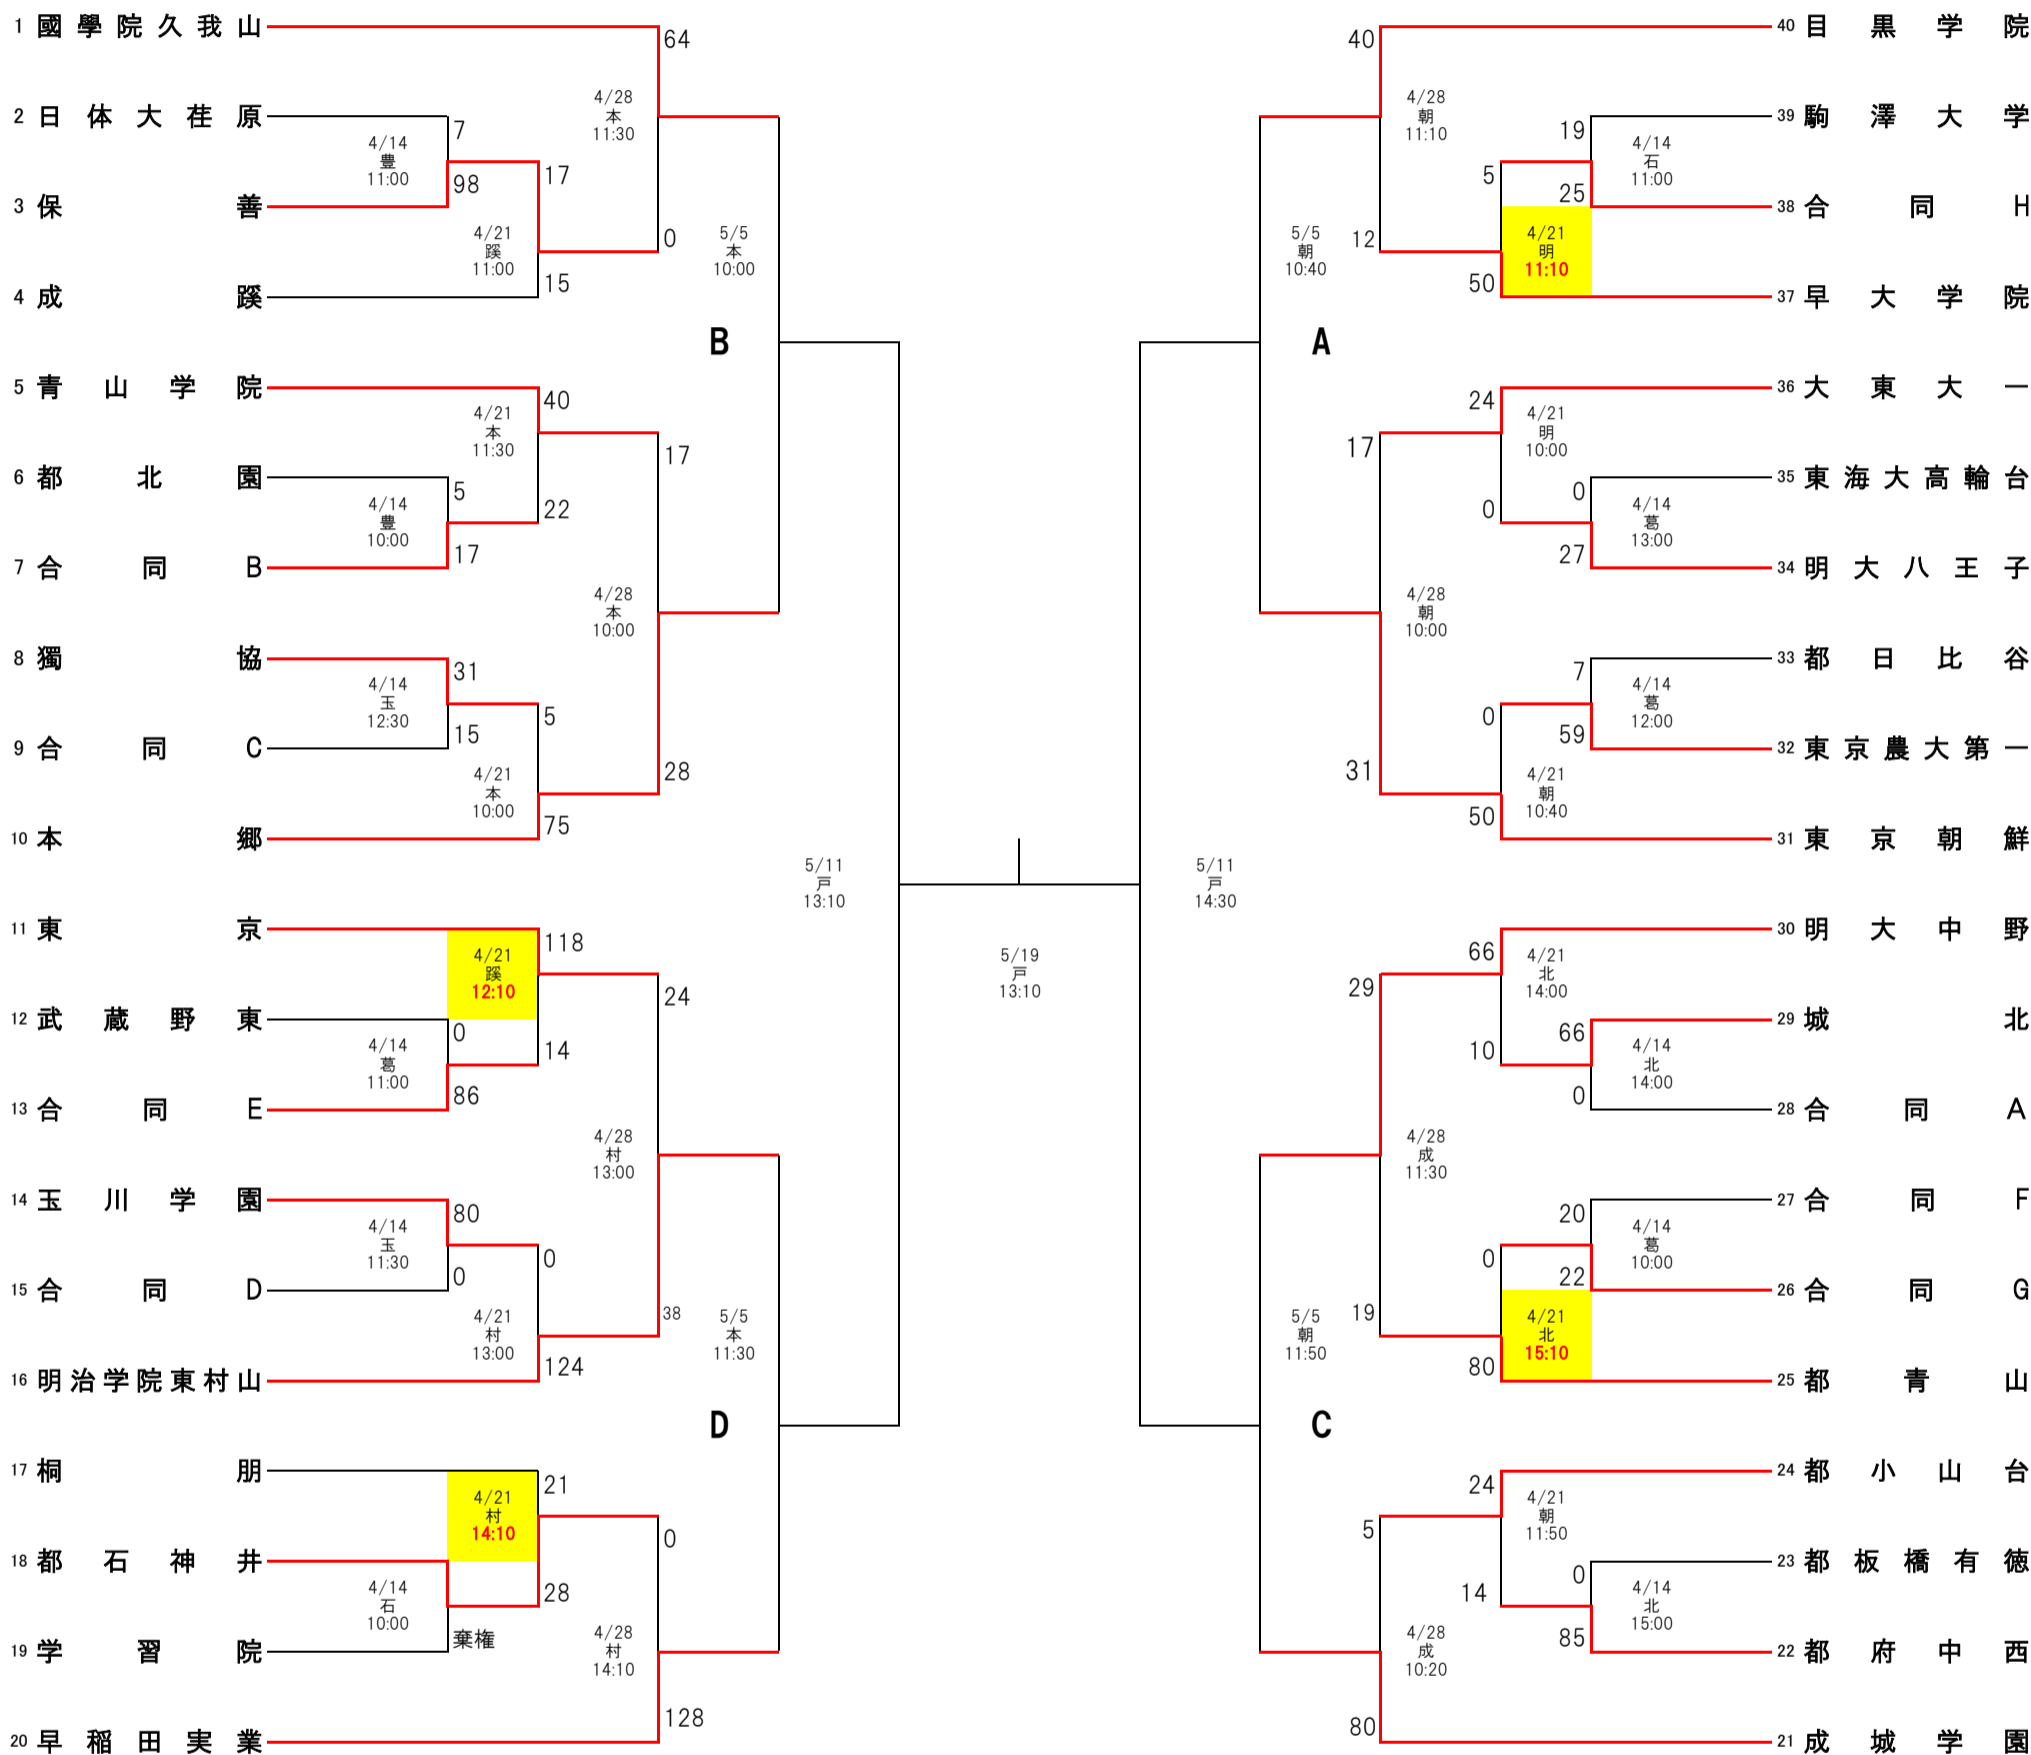

2024(R6)年度 東京都高校春季大会 トーナメント表

東京都高体連
ラグビー専門部
競技委員会

	一回戦	二回戦	三回戦	準々決勝	準決勝 順位決定戦	決勝 三・五決定戦	準決勝 順位決定戦	準々決勝	三回戦	二回戦	一回戦	
	4/14	4/21	4/28	5/5	5/11	5/19	5/11	5/5	4/28	4/21	4/14	
全43試合	12試合	12試合	8試合	4試合	4試合	3試合	4試合	4試合	8試合	12試合	12試合	全43試合

* 試合は1回戦は25分ハーフ
2回戦以降は30分ハーフで行う

< 試合会場 >

- 村： 明治学院東村山高校
- 本： 本郷高校
- 成： 成蹊高校
- 朝： 東京朝鮮中高級学校
- 豊： 都立豊多摩高校
- 石： 都立石神井高校
- 玉： 玉川学園
- 成： 成城学園
- 葛： 都立葛西工科高校
- 明： 明大八王子高校
- 北： 城北高校
- 戸： 戸吹スポーツ公園
- 狛： 都立狛江高校

合同A	合同B	合同C	合同D	合同E	合同F	合同G	合同H
都町田工科 拓殖大学第一 東海大菅生	都田無工科 都豊多摩 東京電機大学	都大泉 都国立 都三鷹中等教育 都武蔵	都小平西 都総合工科 昭和第一学園 法政大学	都狛江 桜美林 駒込 日本大学第二 三田国際	都小石川中等教育 都六郷工科 麻布 開成 東京工業大附属	都荒川工科 都葛西工科 都墨田工科 都東 正則	駒場東邦 専修大学附属 帝京 豊島学院 筑波大学附属