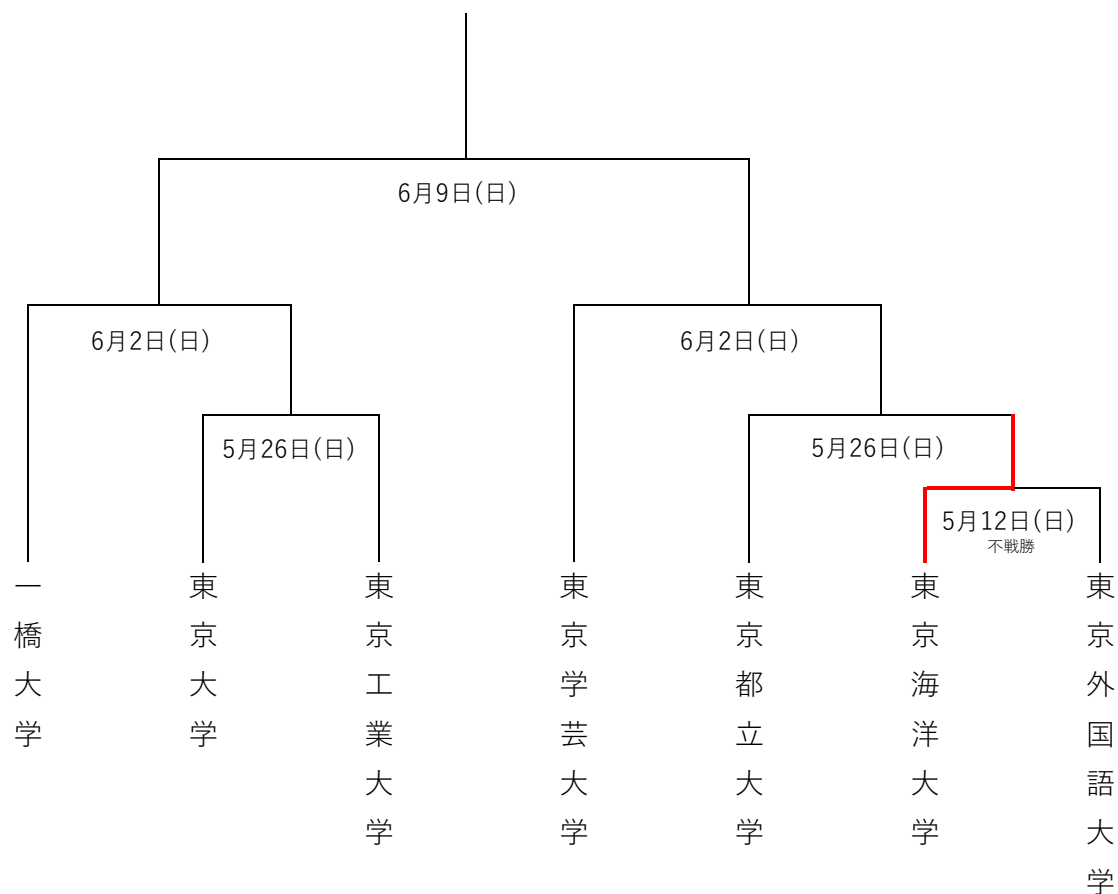

## 2024(R6)年度 東京地区国公立大学体育大会

日程	試合	グラウンド	キックオフ
5月12日	東京海洋大学 対 東京外国語大学	東京外国語大学	観戦可 14:00
5月26日	東京都立大学 対 一回戦勝者	東京都立大学	観戦可 14:00
5月26日	東京大学 対 東京工業大学	東京大学	観戦可 13:00
6月2日	一橋大学 対 二回戦勝者	一橋大学	観戦可 14:00
6月2日	東京学芸大学 対 二回戦勝者	東京学芸大学	観戦可 14:30
6月9日	準決勝勝者 対 準決勝勝者	一橋大学	観戦可 14:00

※東京大学対東京工業大学のキックオフ時間が、14:00から13:00に変更となりました。